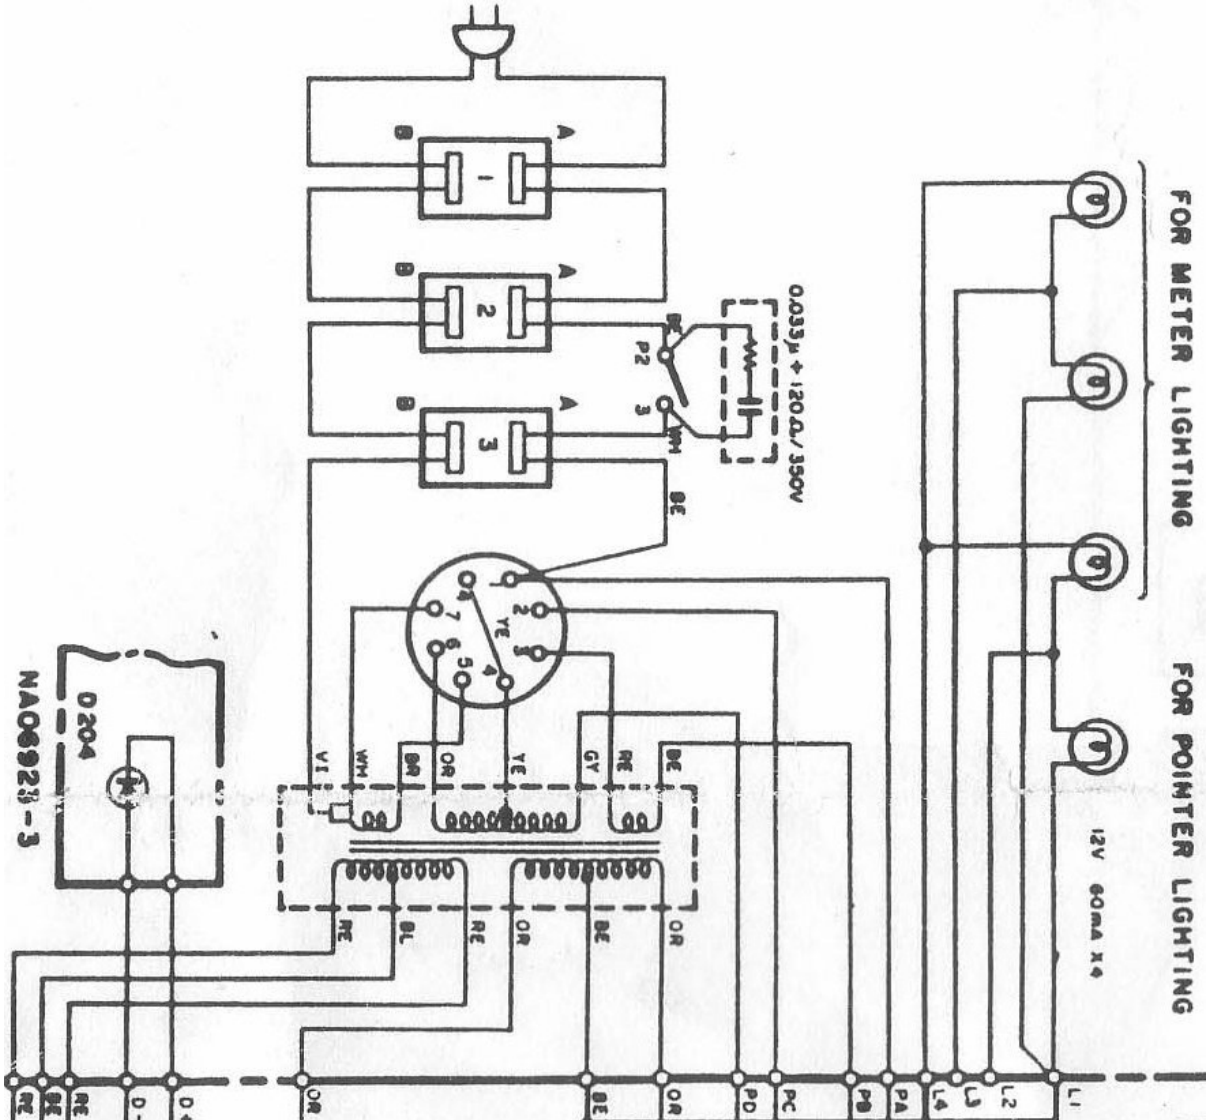

FOR METER LIGHTING

FOR POINTER LIGHTING

12V 60mA X4

- TR701 ~ 704 : 2SA072
- TR705, 706, 711, 712, 715, 716 : 28C1910
- TR709, 710, 717, 718 : 28A844
- TR715, 714, 719, 720 : 28D430
- TR707, 708 : 25C450
- TR721, 722 : 25B560
- TR723, 724 : 29D371
- TR725, 726 : 25B531
- D701 ~ 710 : 1S1555