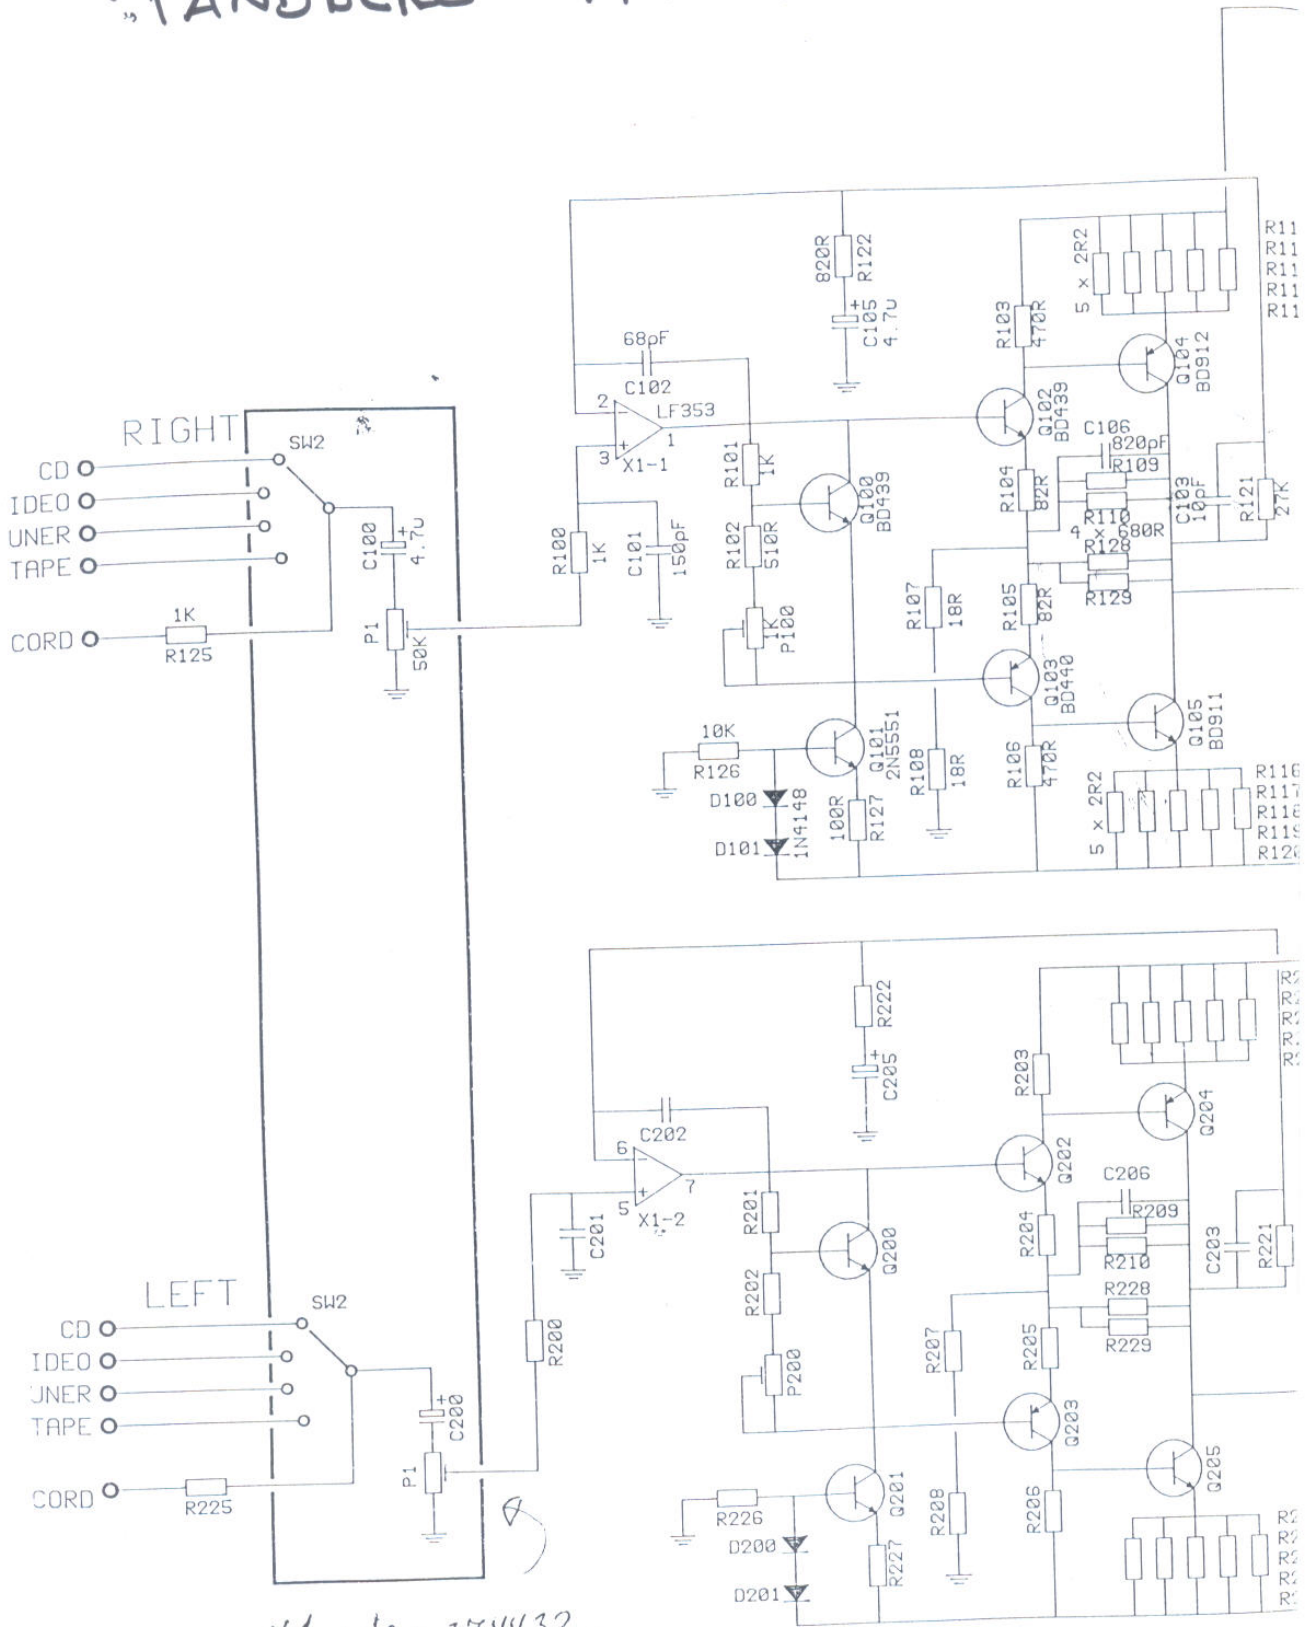

TANDBERG TROLL

103L265

Vol.-pct 3: 374432.
 Hæsk á fjórum klíkkum.
 + skive í spor.

TROLL
161096
TANDBERG AUDIO PRODUCTS A/S

- R111
- R112
- R113
- R114
- R115
- R116
- R117
- R118
- R119
- R120
- R121
- R211
- R212
- R213
- R214
- R215
- R216
- R217
- R218
- R219
- R220