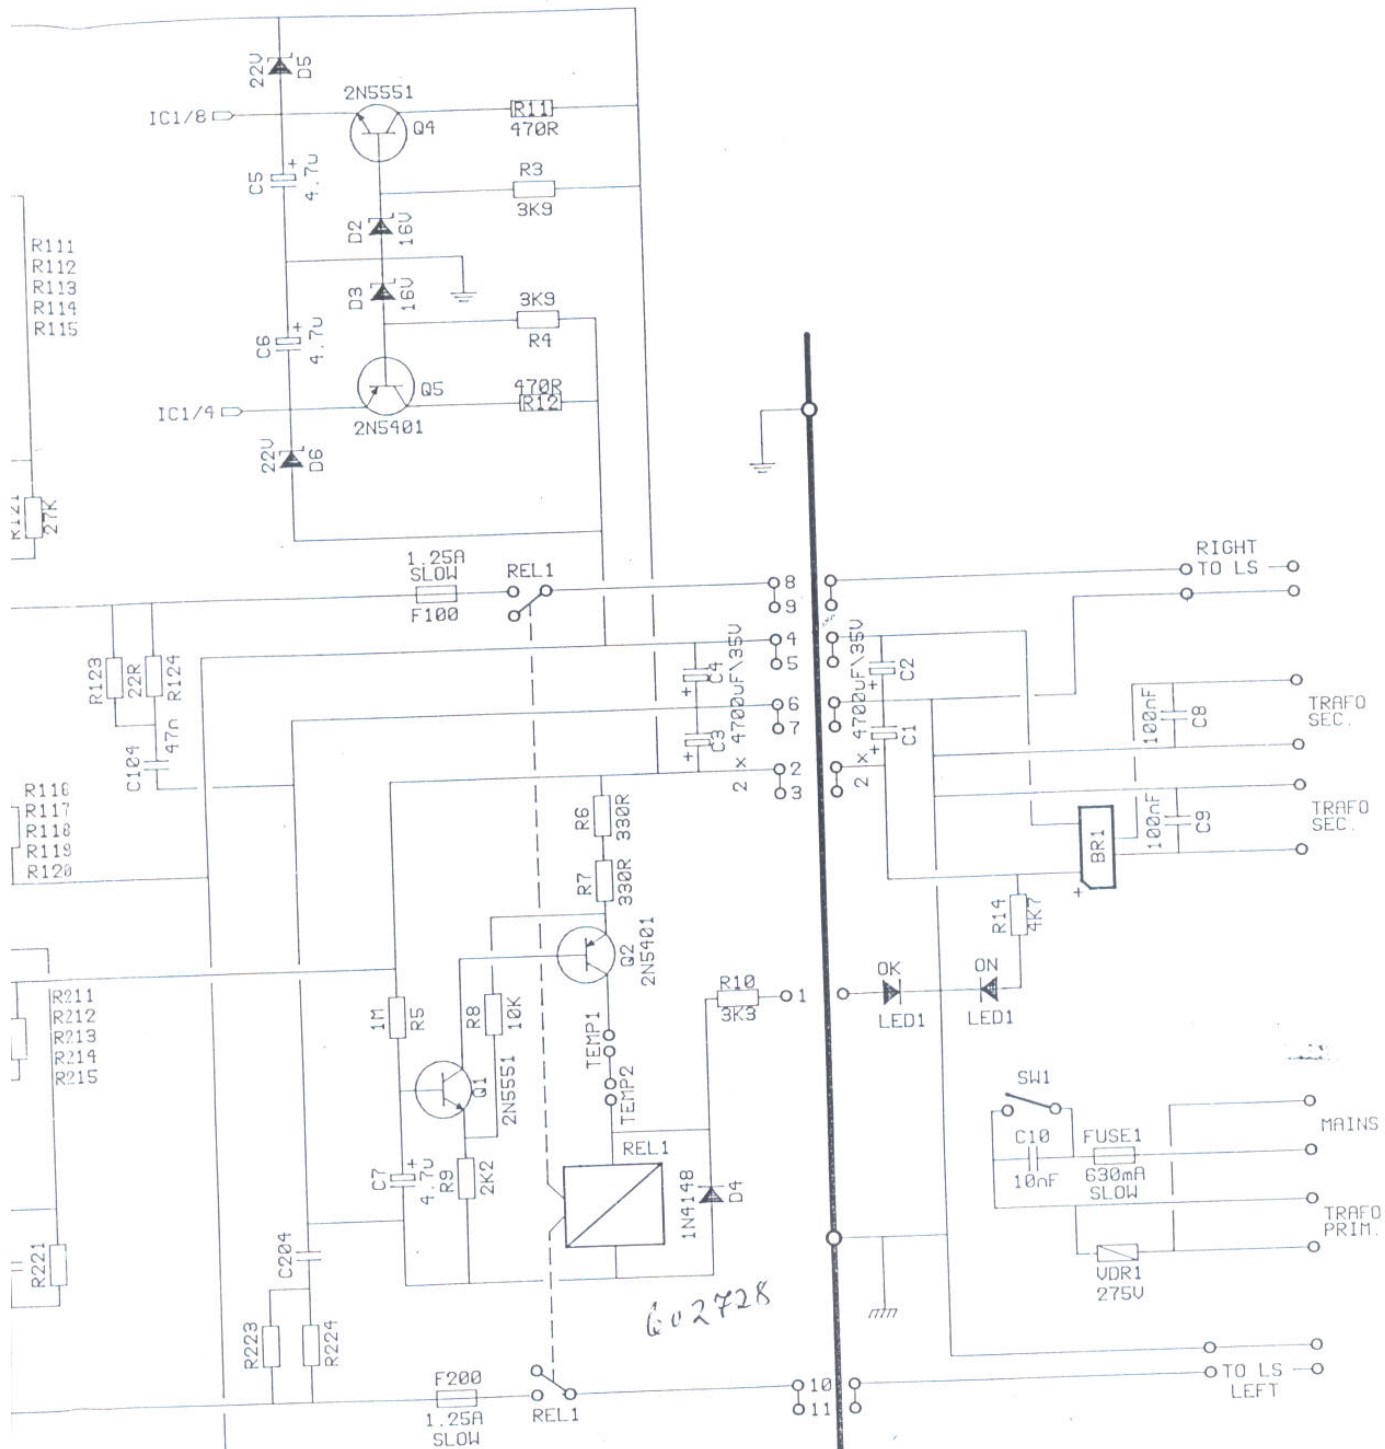

TANDBERG TROLL

103L265

Vol.-pct 3: 374432.
 Hæsk á fjórum klíkkum.
 + skive í spor.

TROLL
161096
TANDBERG AUDIO PRODUCTS A/S

- R111
- R112
- R113
- R114
- R115
- R116
- R117
- R118
- R119
- R120
- R121
- R211
- R212
- R213
- R214
- R215
- R216
- R217
- R218
- R219
- R220