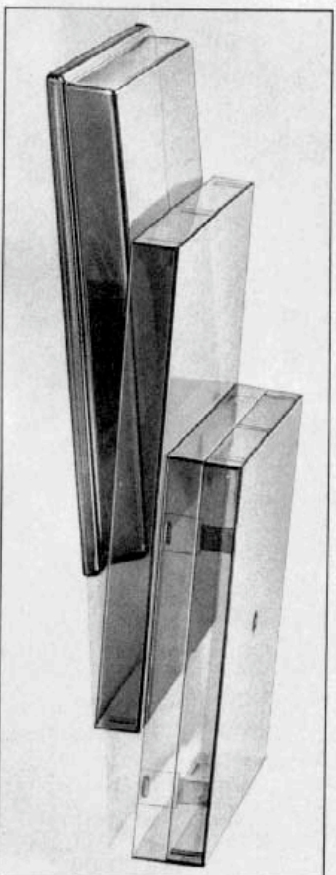

DRAAGTAS voor Tandberg handrecorders modellen 14 en 15. Gemaakt van elegant en solide kunststof. Opvouwbaar. Sluitkap in het bovenste gedeelte van de tas.

STOKKAP

DE handrecorderstokkap is vervaardigd van enigszins rookkleurige plastic. Verrijgbaar in 3 uitvoeringen: Model 1 voor de recorders 14 en 15. Model 2 voor de recorders 3000X, 4000X en 6000X stereo. Model 3 voor Recorder 1800 stereo.