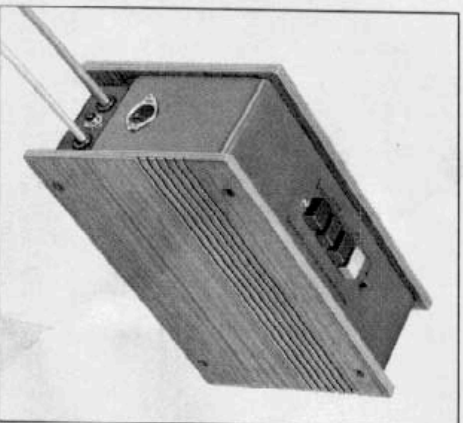

GECOMBINEERDE TELEFOON/MICROFOON B 1

Geschikt voor gebruik in combinatie met SL band-recorders bij taalstudie. Impedantie: microfoon 200 Ohm, telefoon 200 Ohm.

GECOMBINEERDE TELEFOON/MICROFOON F 1

Deze solide combinatie is zeer geschikt voor het gebruik bij taalstudie. Impedantie: Microfoon 200 Ohm, Telefoon 200 Ohm.

STETOSET OORTELEFOON

LICHT en gemakkelijk voor meelustren. Impedantie: 250 Ohm.

KOFFER voor Tandberg handrecorders.

Koffer model 4 is geschikt voor de modellen 14 en 15. Model 5 is geschikt voor de modellen 3000X, 4000X en 6000X stereo. Model 6 is voor recorder 1800.

TANDBERG DIA-STUURAPPARAAT MODEL 3

Misk Uw kleurendia's levend met muziek, geluidseffecten en commentaar. Dit elektronisch dia stuurapparaat kan gebruikt worden met elke automatische dia projector in combinatie met een stereo handrecorder. Recorders met een x-free Headc uitgang zoals Tandberg modellen 14 en 15, zijn voor dit doel geschikt. Tijdens opname wordt één spoor voorzien van bijv. muziek, terwijl op het andere spoor de stuurpulsus (pulsduur instelbaar) worden opgenomen.